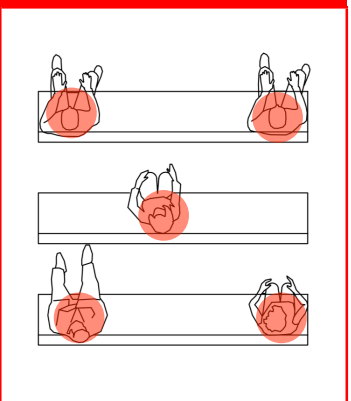

REGOLE PER L'ACCESSO E LA PERMANENZA NELLA CHIESA NEL RISPETTO DELLE NORME

**DIVIETO DI INGRESSO CON LA FEBBRE UGUALE O SUPERIORE A 37,5° O SE SIAMO STATI IN CONTATTO CON PERSONE POSITIVE AL COVID-19 NEI GIORNI PRECEDENTI**

**ENTRATE E USCITE SEPARATE**
c'è una sola entrata e una sola uscita.

**SI ENTRA SOLO CON LA MASCHERINA**
in chiesa devi indossare la mascherina

**SANIFICAZIONE ALL'INGRESSO**
all'entrata devi sanificarti le mani o i guanti con il gel apposito.

NUMERO MASSIMO CONSENTITO
SI ENTRA SOLO FINO AL NUMERO MASSIMO DI PERSONE CONSENTITO. DURANTE L'ACCESSO MANTENERE LA DISTANZA DI SICUREZZA DI 1,5 m.

AD OGNUNO IL SUO POSTO E A DISTANZA
sedetevi sfalsati nei posti indicati mantenendo la distanza di almeno 1 m. in tutte le direzioni.